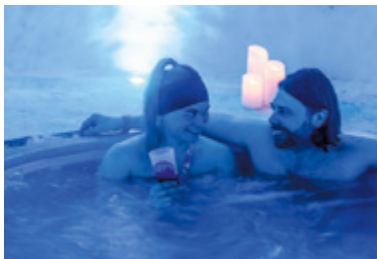

Preis/Person*

inkl. IGLOO Day

899 €

inkl. IGLOO Night Standard****

999 €

* Preis pro Person im Studiozimmer (DZ-Nutzung). EZ-Zuschlag: 160,-€

** Flughafenzuschlag für Flüge ab/bis München/Frankfurt-Hahn: 30,- € p.P.

*** Unterbringung im Hotel Kraja zum Aufpreis von 100,- € p.P. und Unterbringung im Hotel Silverhatten zum Aufpreis von 150,- € p.P. auf Anfrage buchbar.

**** Während Ihrer IGLOOTEL-Übernachtung wird Ihr Zimmer kostenfrei für Sie gehalten. Die Belegung im Standard-IGLOO erfolgt mit bis zu 6 Personen. Aufpreis für ein Romantik-IGLOO (Belegung mit 2 Personen): 100,-€ p.P.

Weitere Informationen unter www.iglootel.de, Preisänderungen und Verfügbarkeiten vorbehalten.